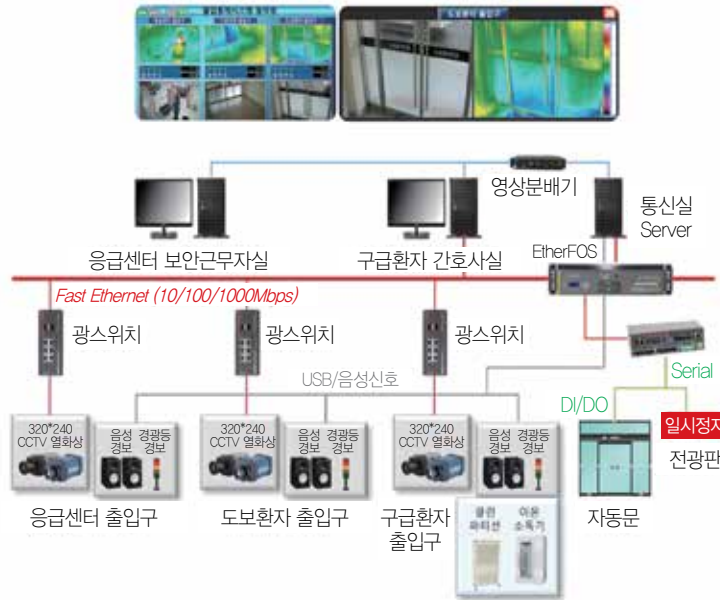

■ 권역 응급의료센터 발열환자 출입통제 시스템 구성도

예방이 가능한 시스템이다.

2. EtherFOS 솔루션 - 발열환자 출입통제 시스템

의료진 보호 및 확산 방지를 위한 발열환자 출입 통제 시스템으로 메르스(MERS)나 사스(SARS)와 같은 치사율이 높은 바이러스 전염병 발생 시 응급 의료 센터, 공항, 인구 밀집 지역의 입·출입 통제를 관리하고, 바이러스의 확산을 방지하기 위한 목적으로 응급 및 구호, 격리를 효율적으로 관리하는 솔루션이다.

EtherFOS를 활용한 발열환자 출입통제 시스템의 특징은 의료진 보호 및 감염 확산 방지와 MERS나 SAS와 같은 치사율이 높은 전염병 발생 시 의료진 보호 및 확산 방지를 위한 발열 환자 출입통제 시스

템으로 검역소 내 클린 파티션과 이온 발생기가 24시간 운영되며, 스피커를 통한 경보 전파 및 시각 경보(전광판)를 연동 구현하고, 병원 내 출입을 위한 자동문 자동제어 기능이 연동되며, 국내 주요 병원에 설치되어 바이러스의 확산을 방지하는 시스템으로 이용되고 있다.

이처럼 EtherFOS(이더포스)는 다양한 산업 현장에 유저 중심의 솔루션을 바탕으로 설치되어 신뢰를 얻고 있으며, 안전 관리와 설비 관리 효율 향상, 안정적인 운영까지 가능한 솔루션을 가지고 있어 고객에게 호평을 받고 있다.

한편 (주)에이씨엔티시스템(031-386-7795)은 지난 3월 2일 본사, 연구소, 공장 모두 신사옥(경기도 안양시 동안구 엘에스로 91번길 16-11)으로 이전을 하면서 새로운 도약을 다짐했다.